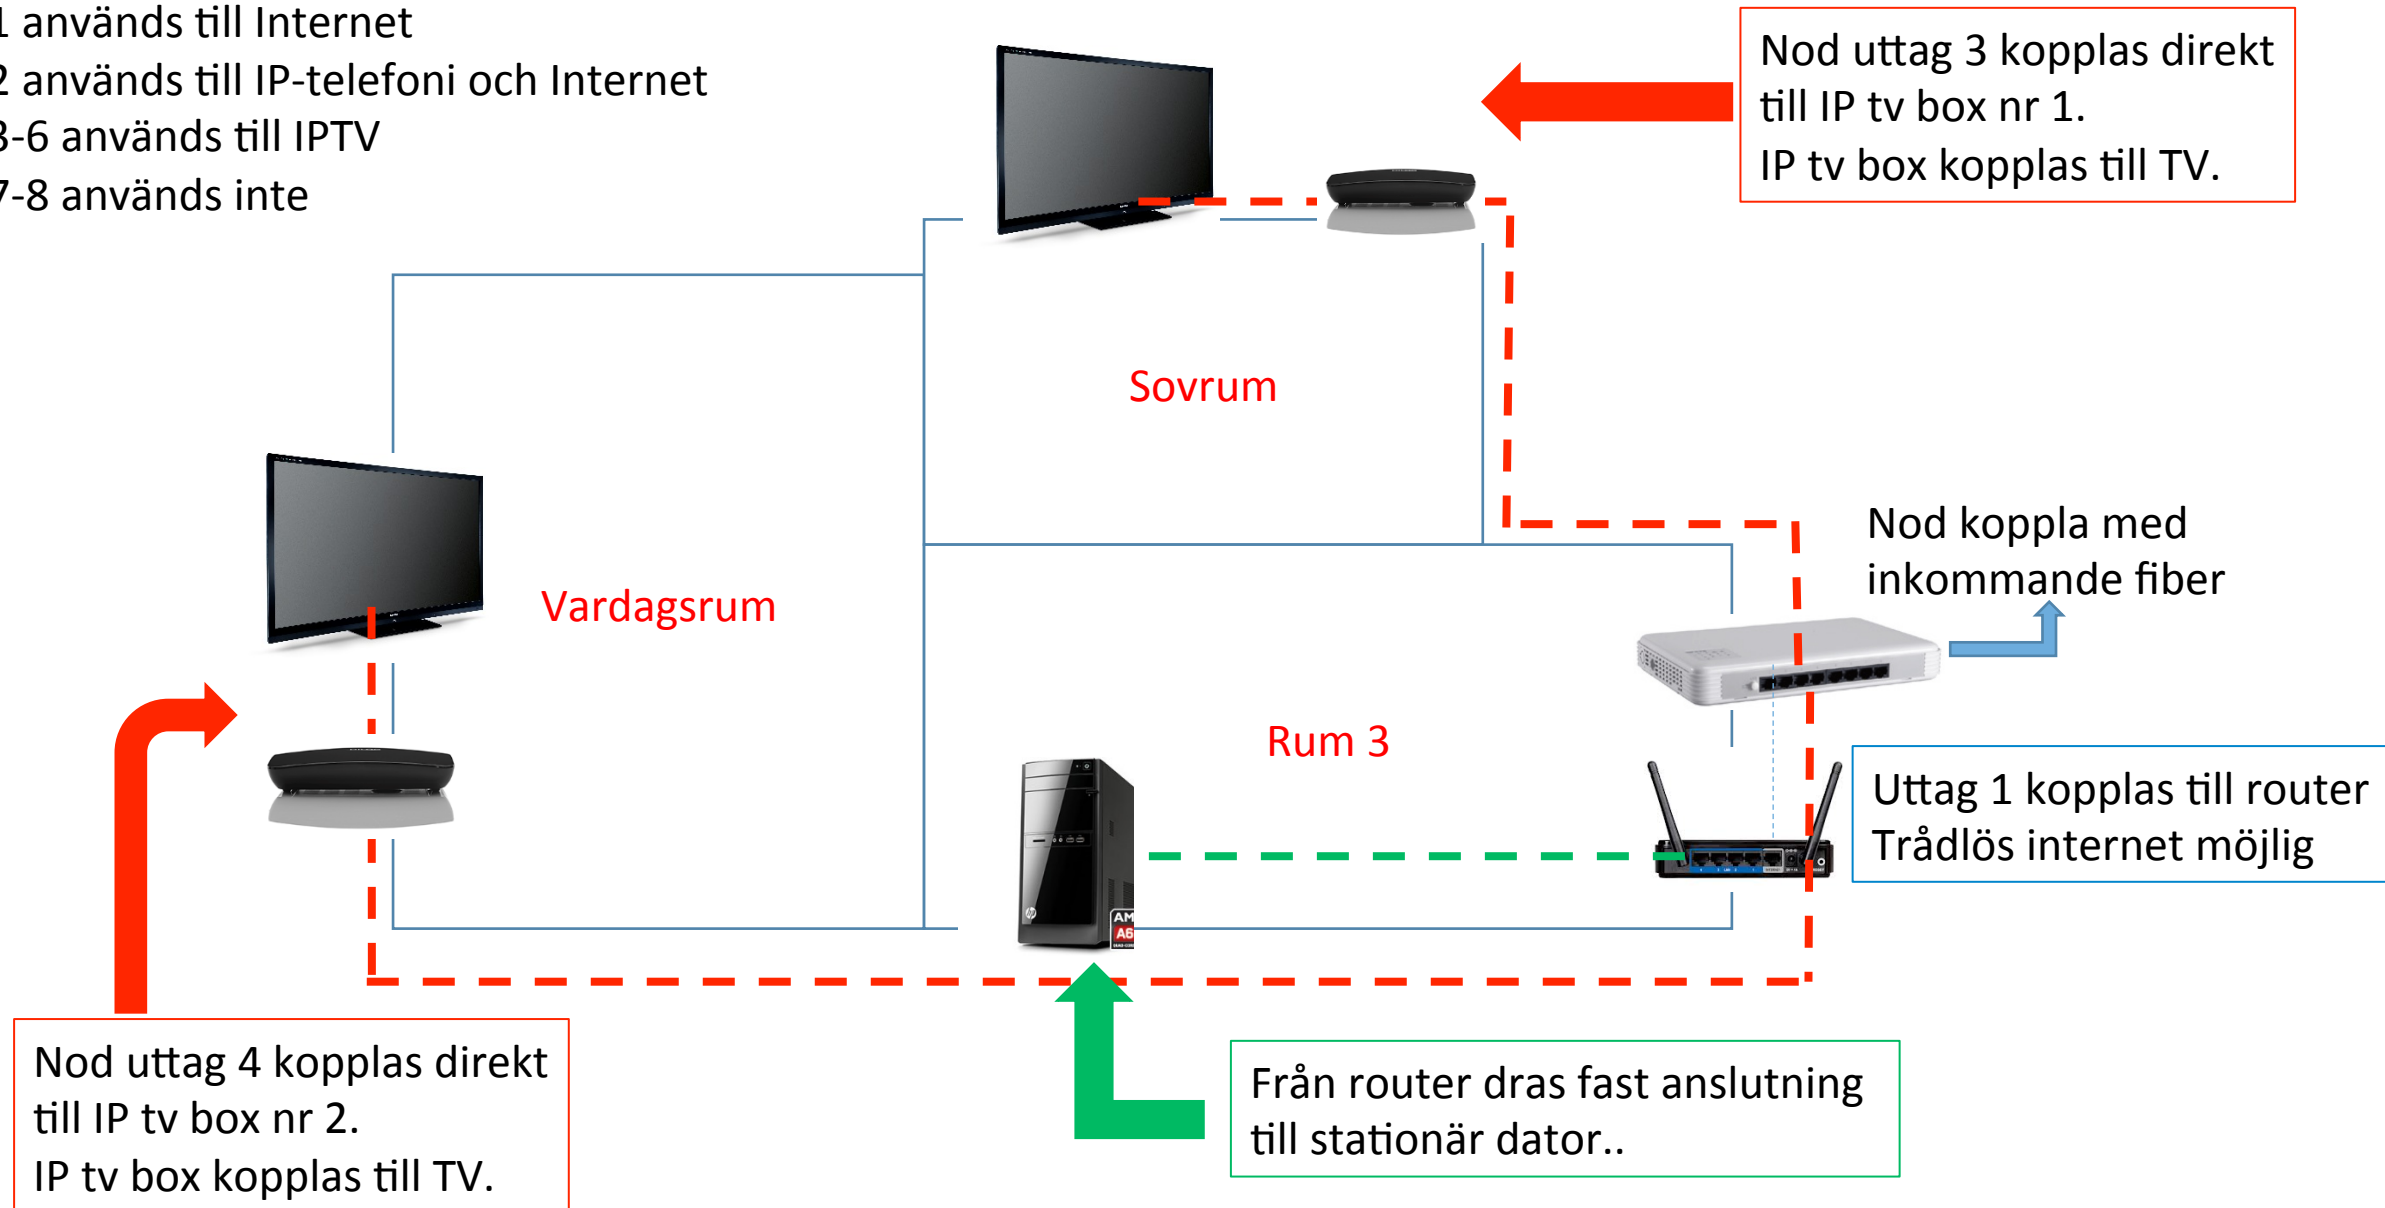

Exempel på kabeldragningar från fibernod

På undersidan av noden finns åtta (8) portar/uttag:
Port 1 används till Internet
Port 2 används till IP-telefoni och Internet
Port 3-6 används till IPTV
Port 7-8 används inte

OBS! IPTV-boxar ("TV-uttag") måste kopplas direkt till port 3-6 på noden och får ej kopplas via router eller dator.